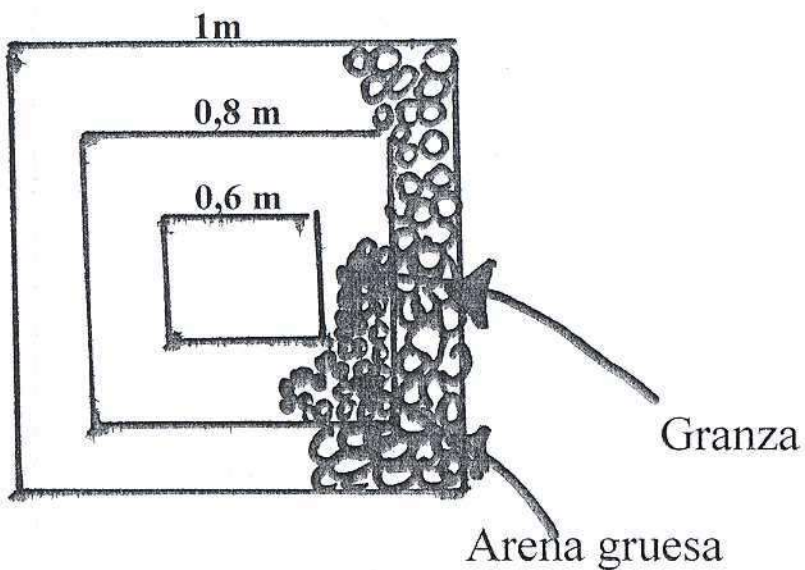

Riego por Goteo

Caña o caño perforados con lana

Materiales necesarios

Filtro de Grava

Vista de perfil

Vista de arriba

Materiales

- Hierro o madera
- Arena Gruesa
- Granza
- Bolsa plastillera (maíz ó papa) ó media sombra.