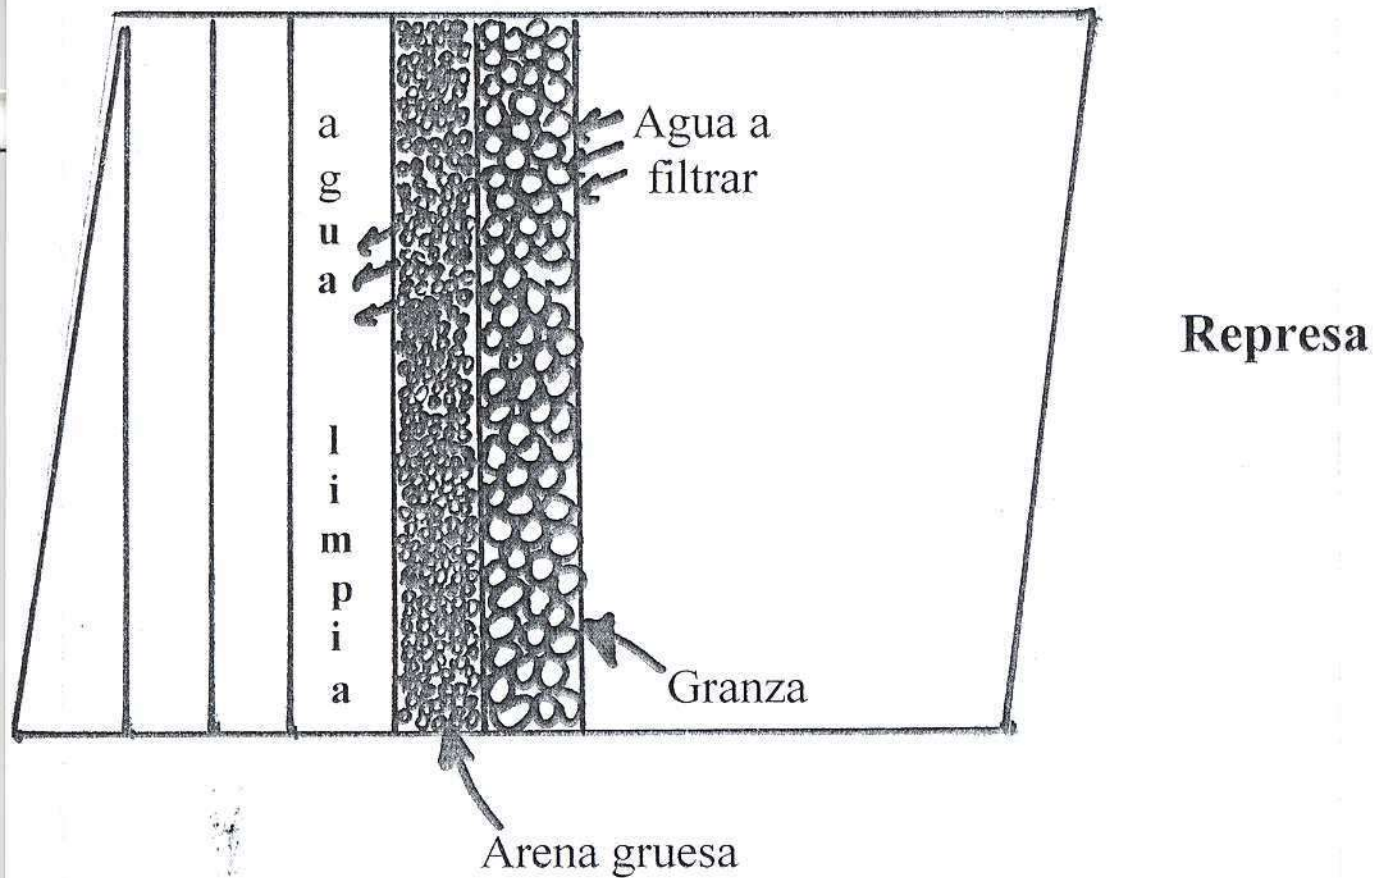

Riego por Goteo

Caña o caño perforados con lana

Materiales necesarios

Filtro de Grava

Vista de perfil

Vista de arriba

Materiales

- Hierro o madera
- Arena Gruesa
- Granza
- Bolsa plastillera (maíz ó papa) ó media sombra.